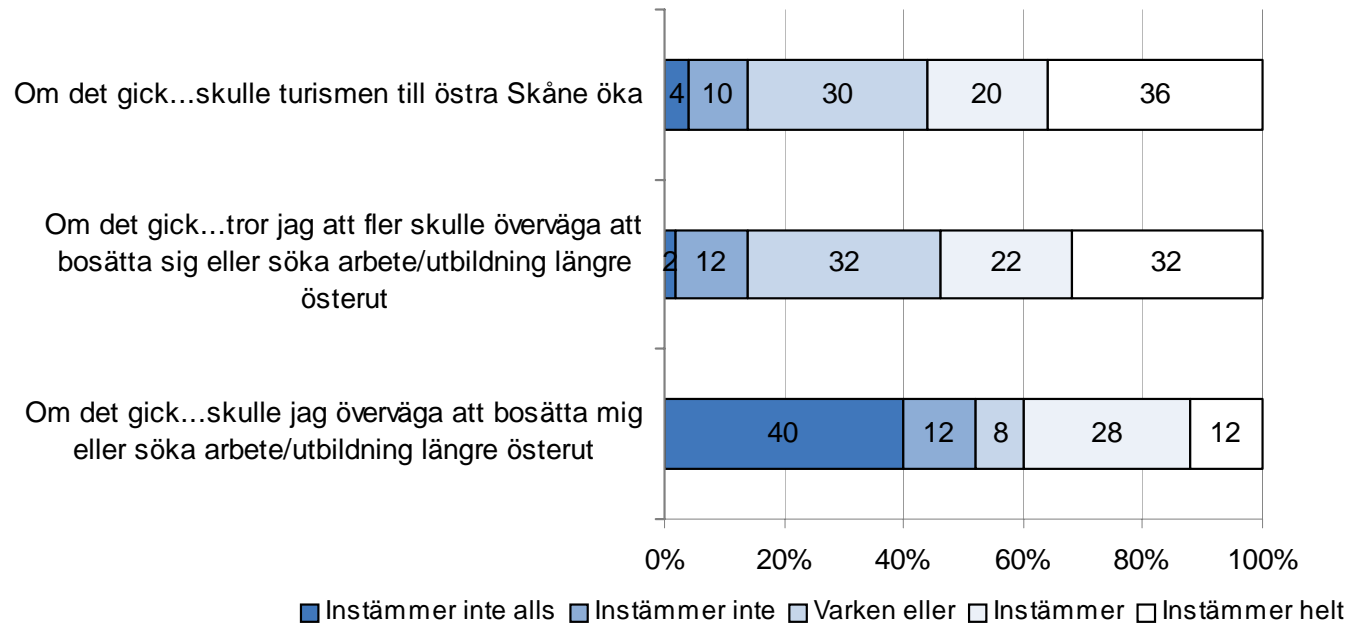

Dalby

**Om det gick tåg minst varje timme mellan Simrishamn och Malmö
som dessutom tog mindre än en timme från hamn till hamn...**