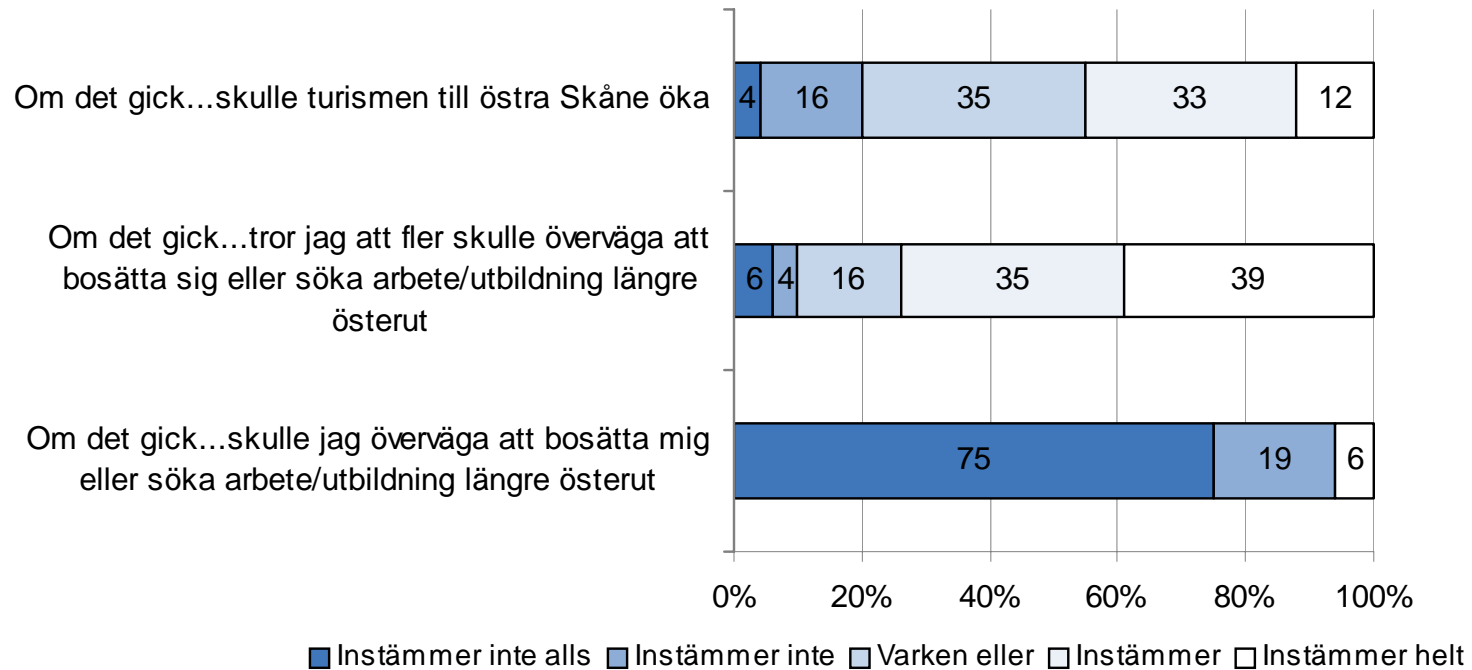

Tomelilla

Om det gick tåg minst varje timme mellan Simrishamn och Malmö som dessutom tog mindre än en timme från hamn till hamn...