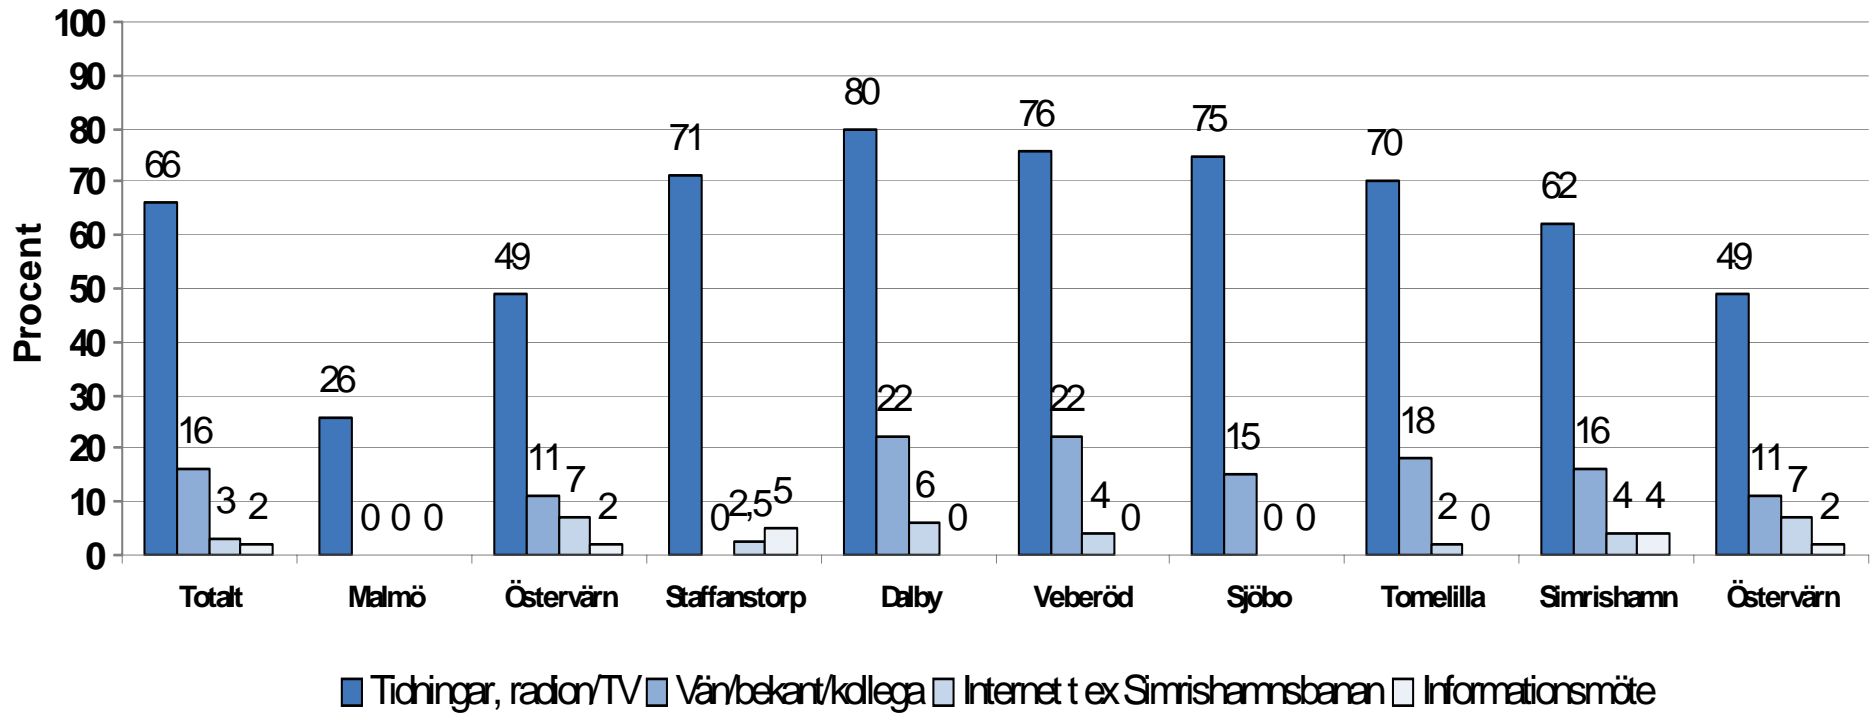

Hur har du fått information om Simrishamnsbanan