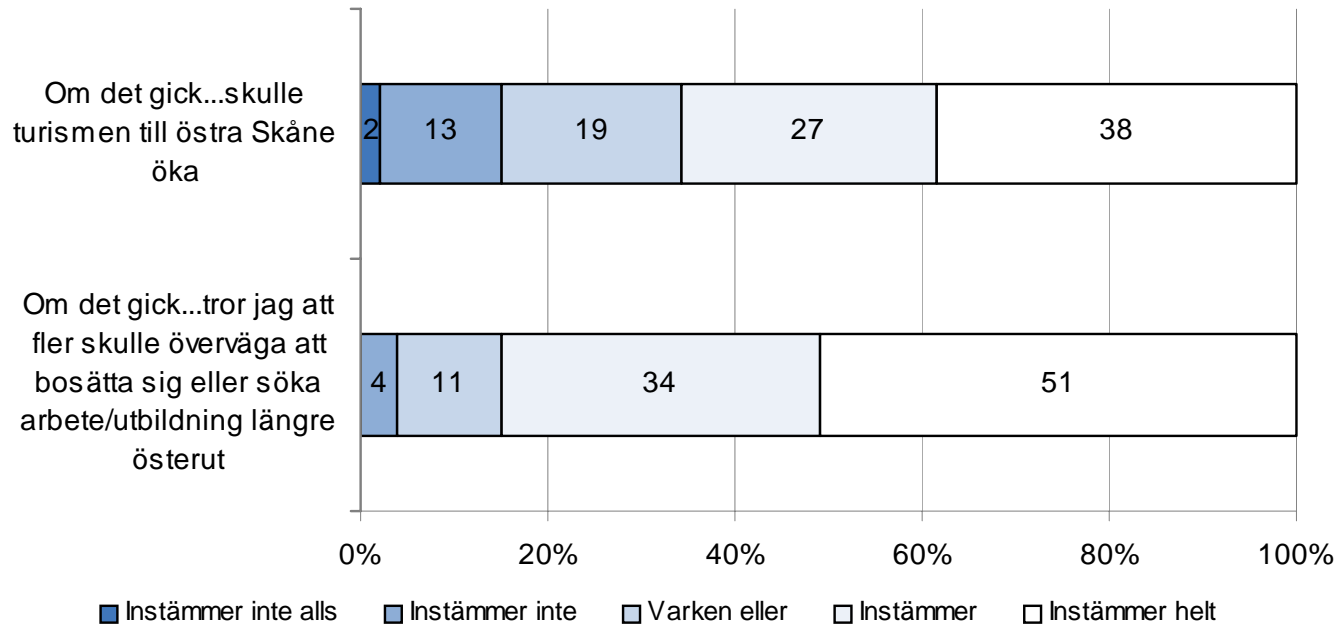

Simrishamn

Om det gick tåg minst varje timme mellan Simrishamn och Malmö
som dessutom tog mindre än en timme från hamn till hamn...