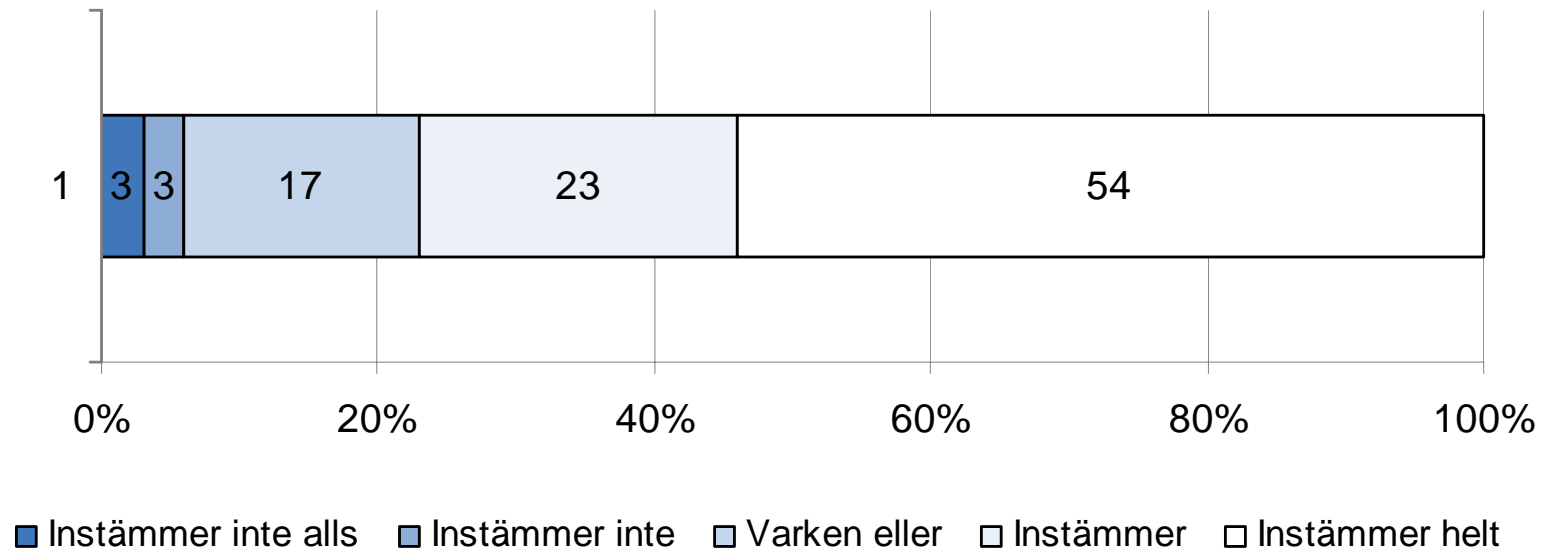

Simrishamnsbanan är ett bra och viktigt initiativ