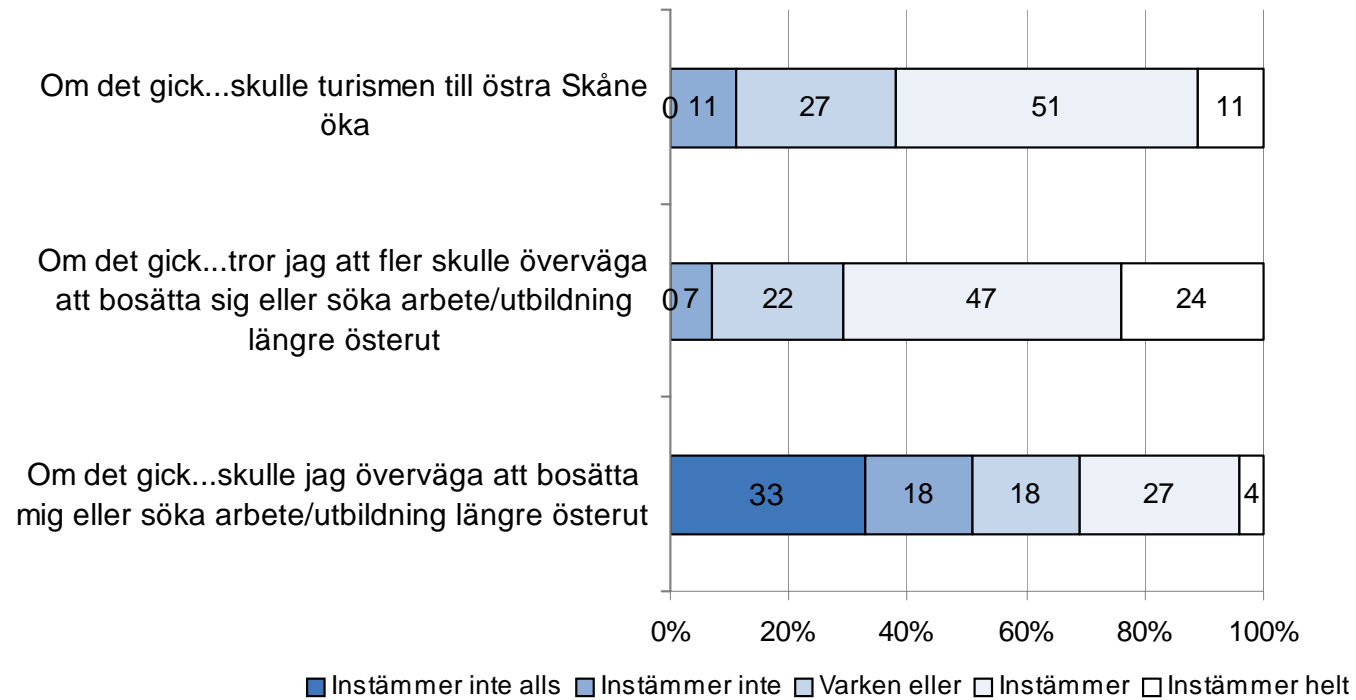

I hur stor utsträckning åker du regionalt kollektivt?

Malmö

Om det gick tåg minst varje timme mellan Simrishamn och Malmö som dessutom tog mindre än en timme från hamn till hamn...

Östervärn

Om det gick tåg minst varje timme mellan Simrishamn och Malmö som dessutom tog mindre än en timme från hamn till hamn...