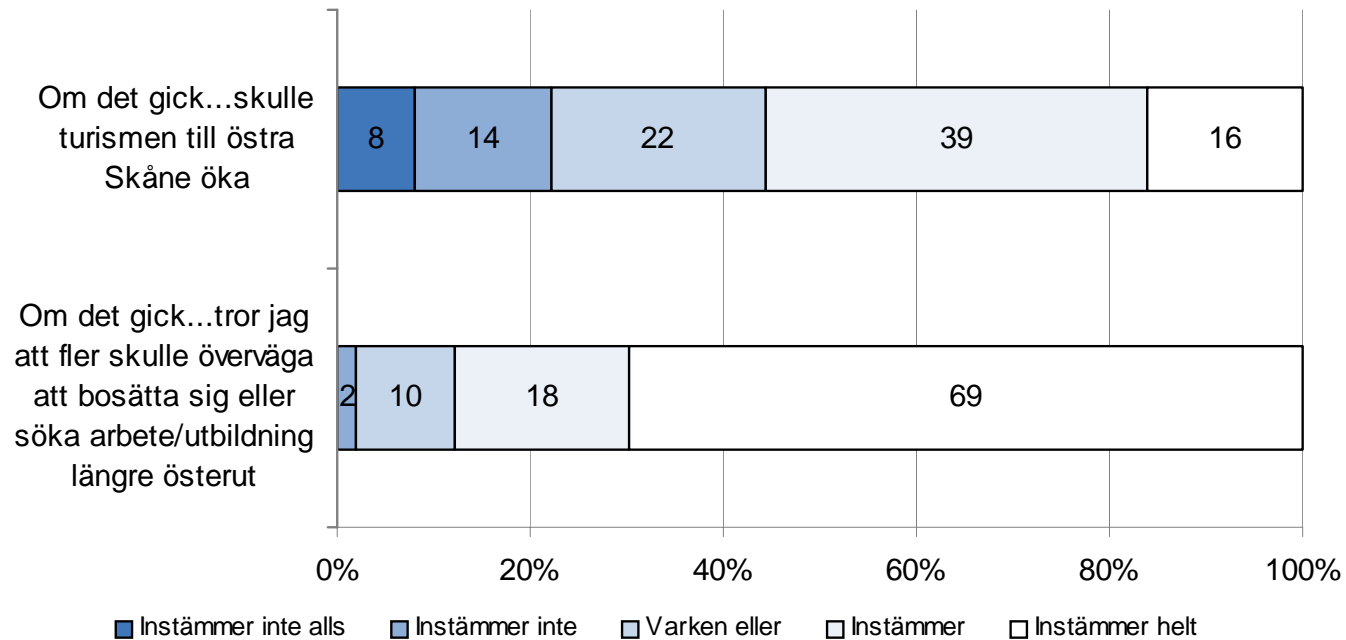

Staffanstorp

Om det gick tåg minst varje timme mellan Simrishamn och Malmö
som dessutom tog mindre än en timme från hamn till hamn...

Dalby

**Om det gick tåg minst varje timme mellan Simrishamn och Malmö
som dessutom tog mindre än en timme från hamn till hamn...**

Veberöd

Om det gick tåg minst varje timme mellan Simrishamn och Malmö som dessutom tog mindre än en timme från hamn till hamn...

Sjöbo

Om det gick tåg minst varje timme mellan Simrishamn och Malmö som dessutom tog mindre än en timme från hamn till hamn...