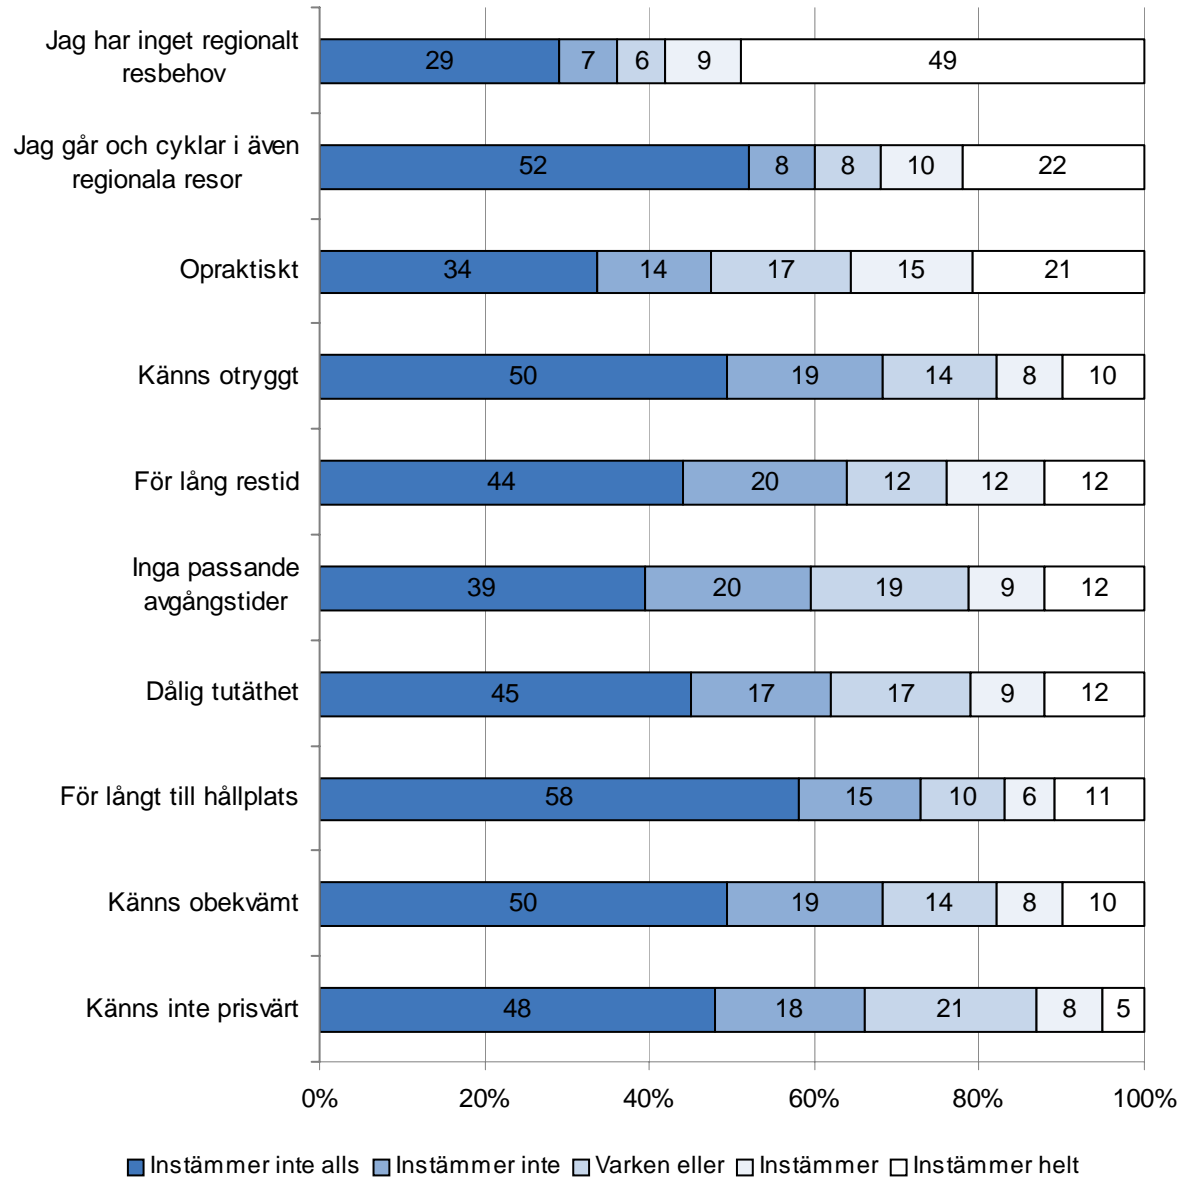

Vad är anledningen till att du inte åker kollektivt