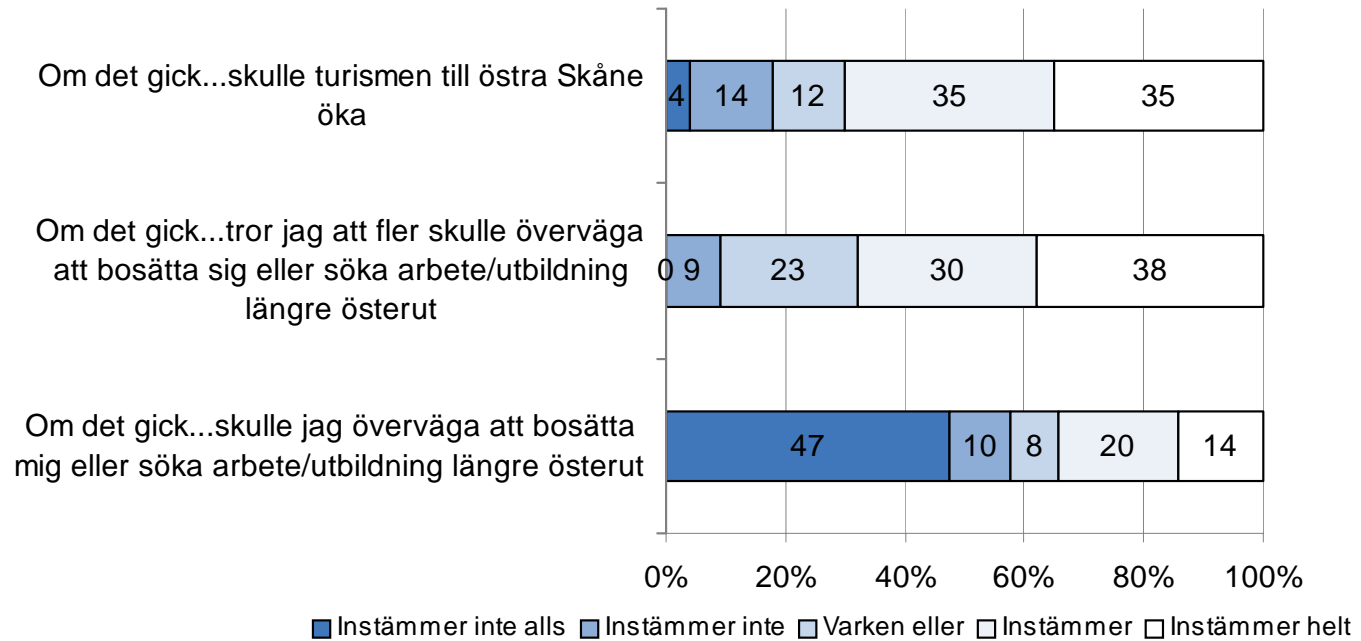

Veberöd

Om det gick tåg minst varje timme mellan Simrishamn och Malmö som dessutom tog mindre än en timme från hamn till hamn...