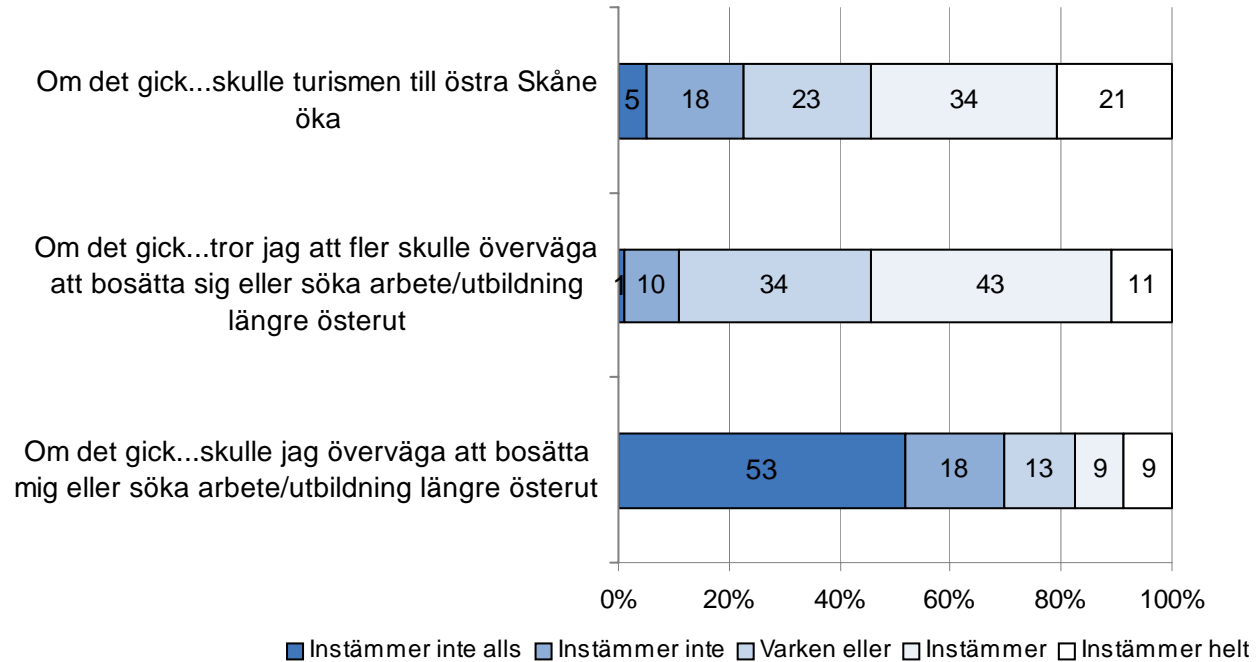

Staffanstorp

Om det gick tåg minst varje timme mellan Simrishamn och Malmö
som dessutom tog mindre än en timme från hamn till hamn...